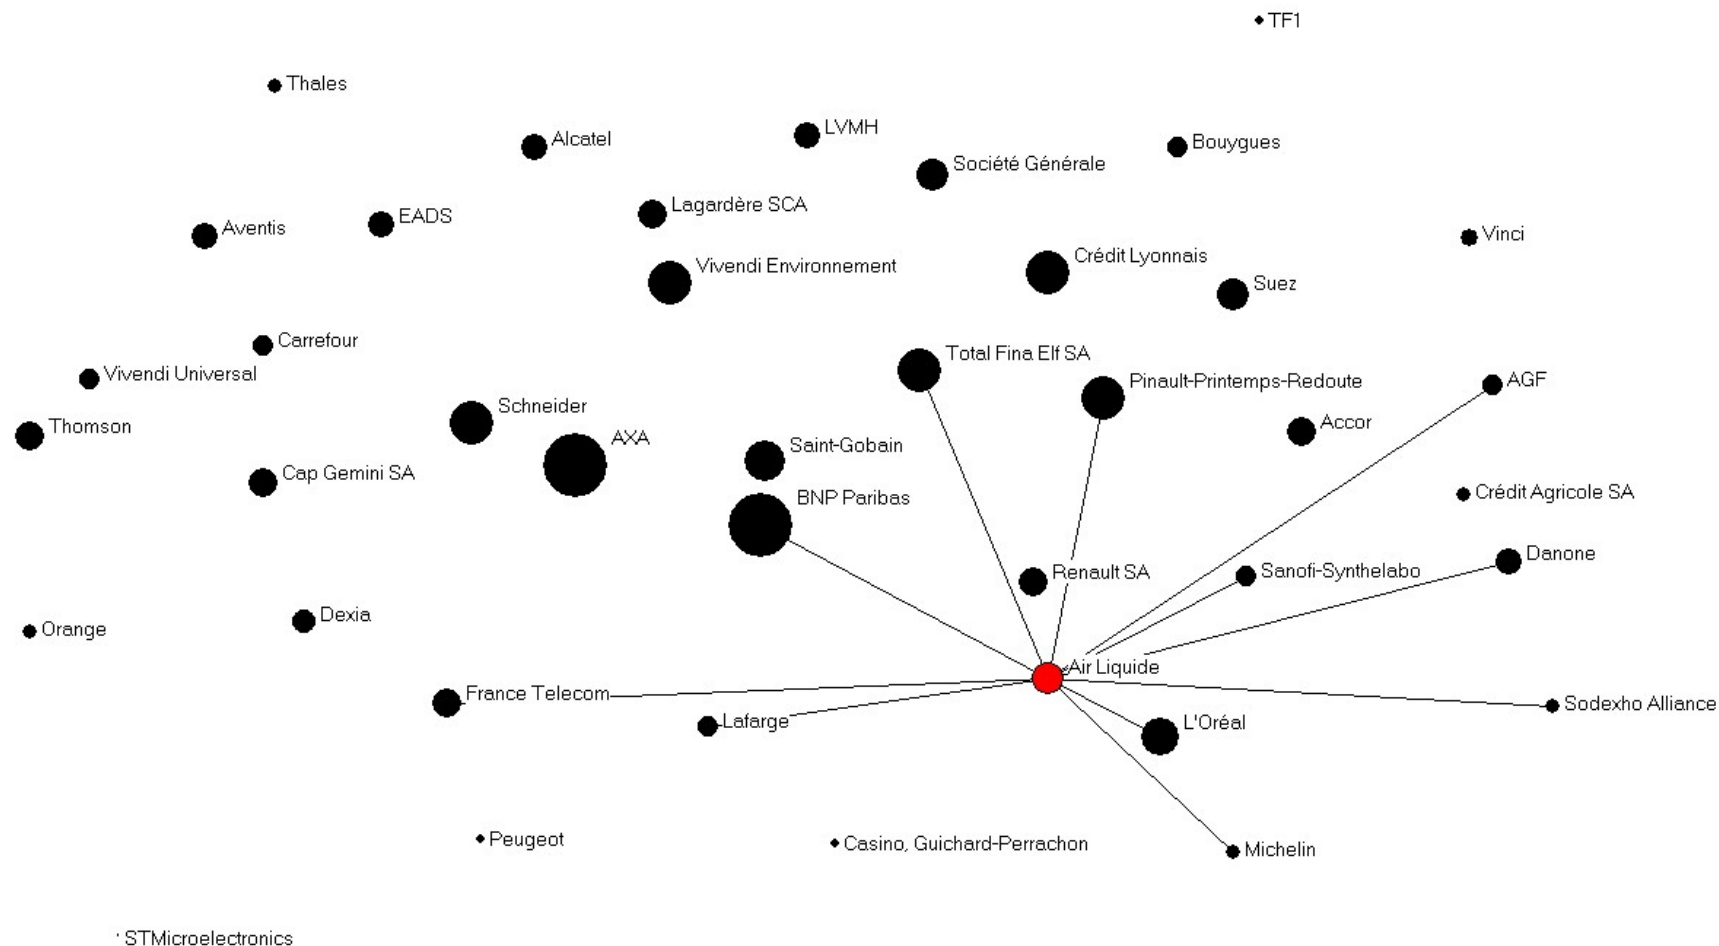

## Réseau social de L'Air Liquide au 31.12.2002

### Légende

La taille des cercles indique le nombre de sociétés avec lesquelles l'entreprise est en relation directe par l'intermédiaire de son Conseil ou de sa direction exécutive