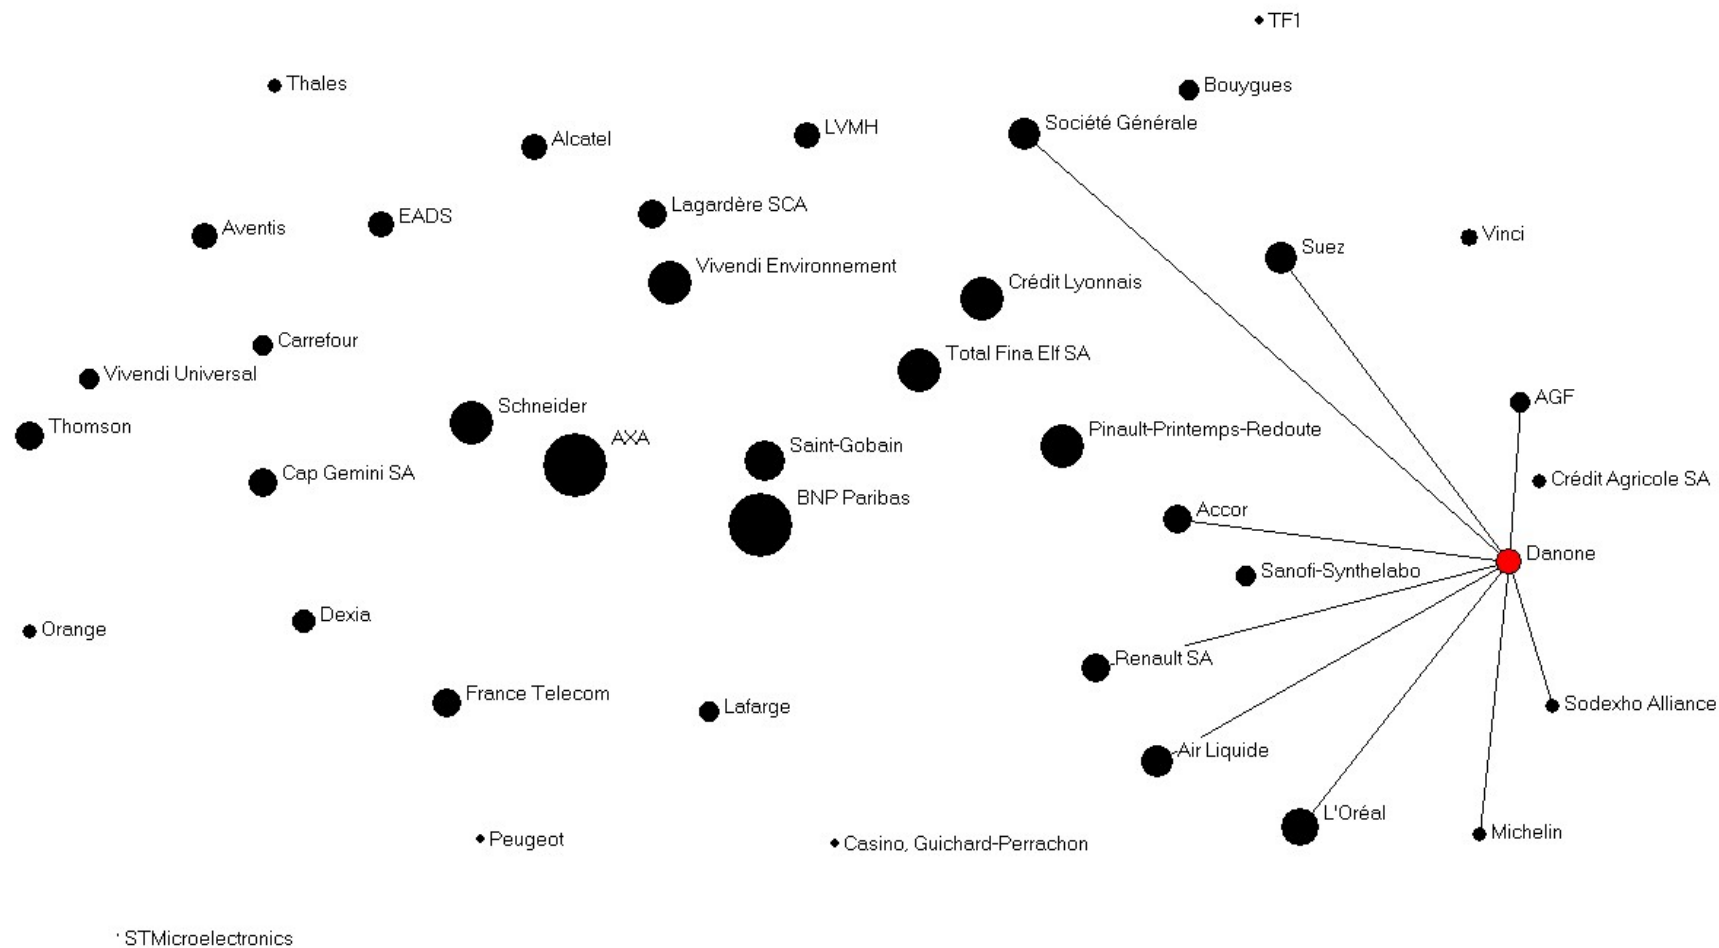

## Réseau social de Danone au 31.12.2002

### Légende

La taille des cercles indique le nombre de sociétés avec lesquelles l'entreprise est en relation directe par l'intermédiaire de son Conseil ou de sa direction exécutive