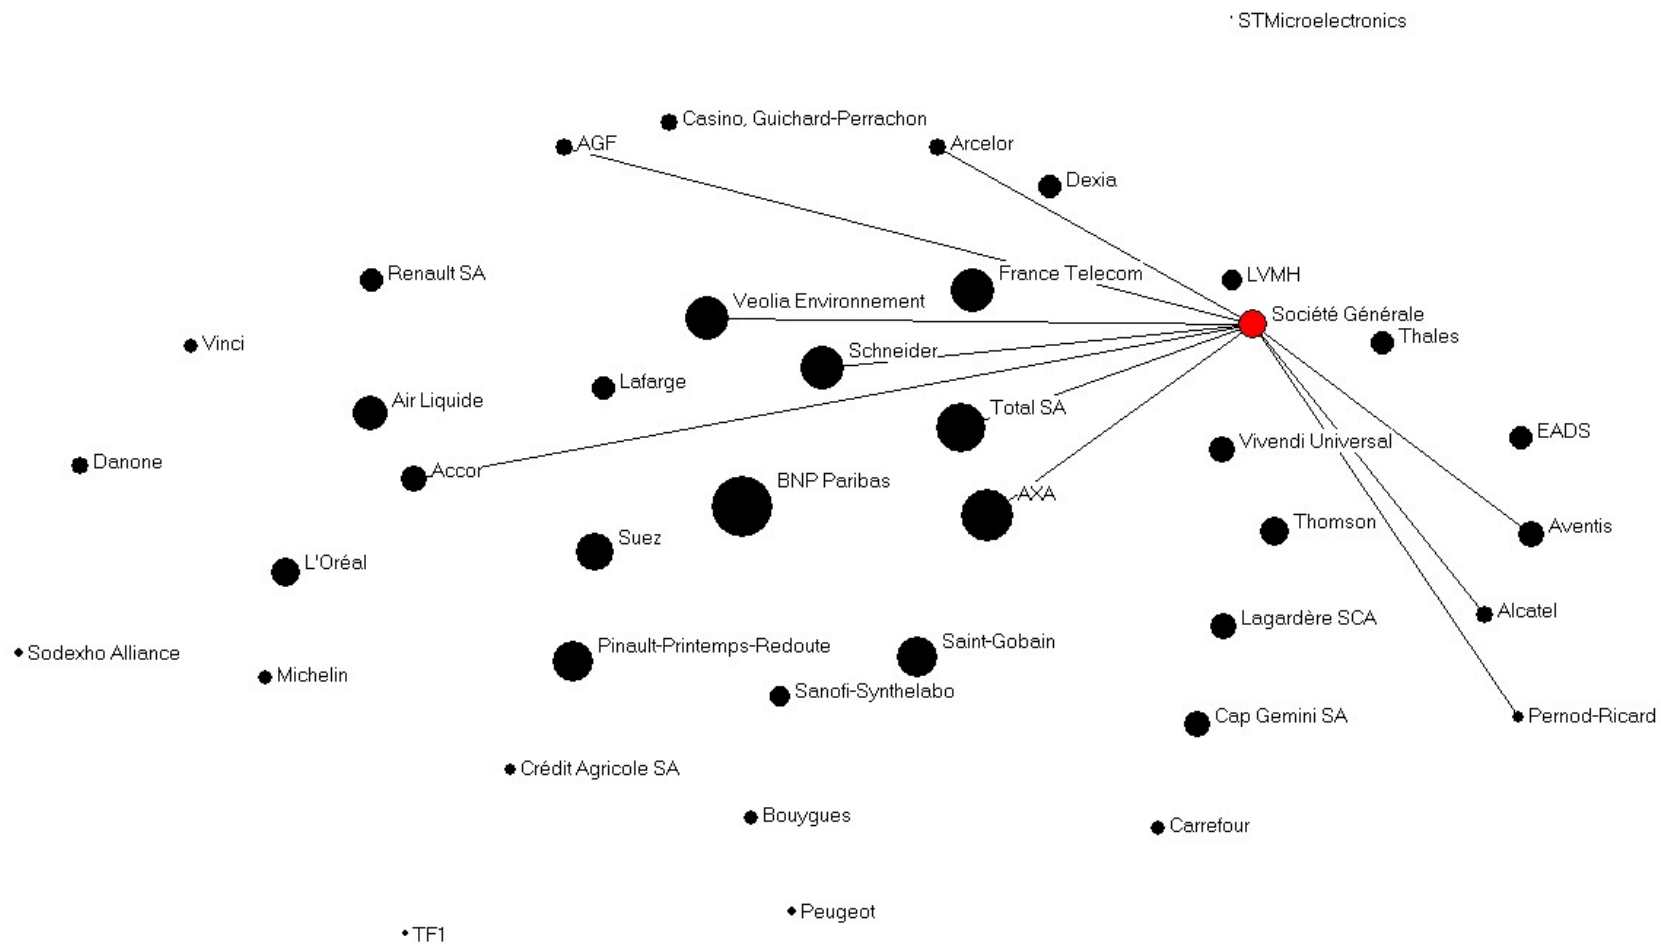

## Réseau social de la Société Générale au 31.12.2003

### Légende

La taille des cercles indique le nombre de sociétés avec lesquelles l'entreprise est en relation directe par l'intermédiaire de son Conseil ou de sa direction exécutive