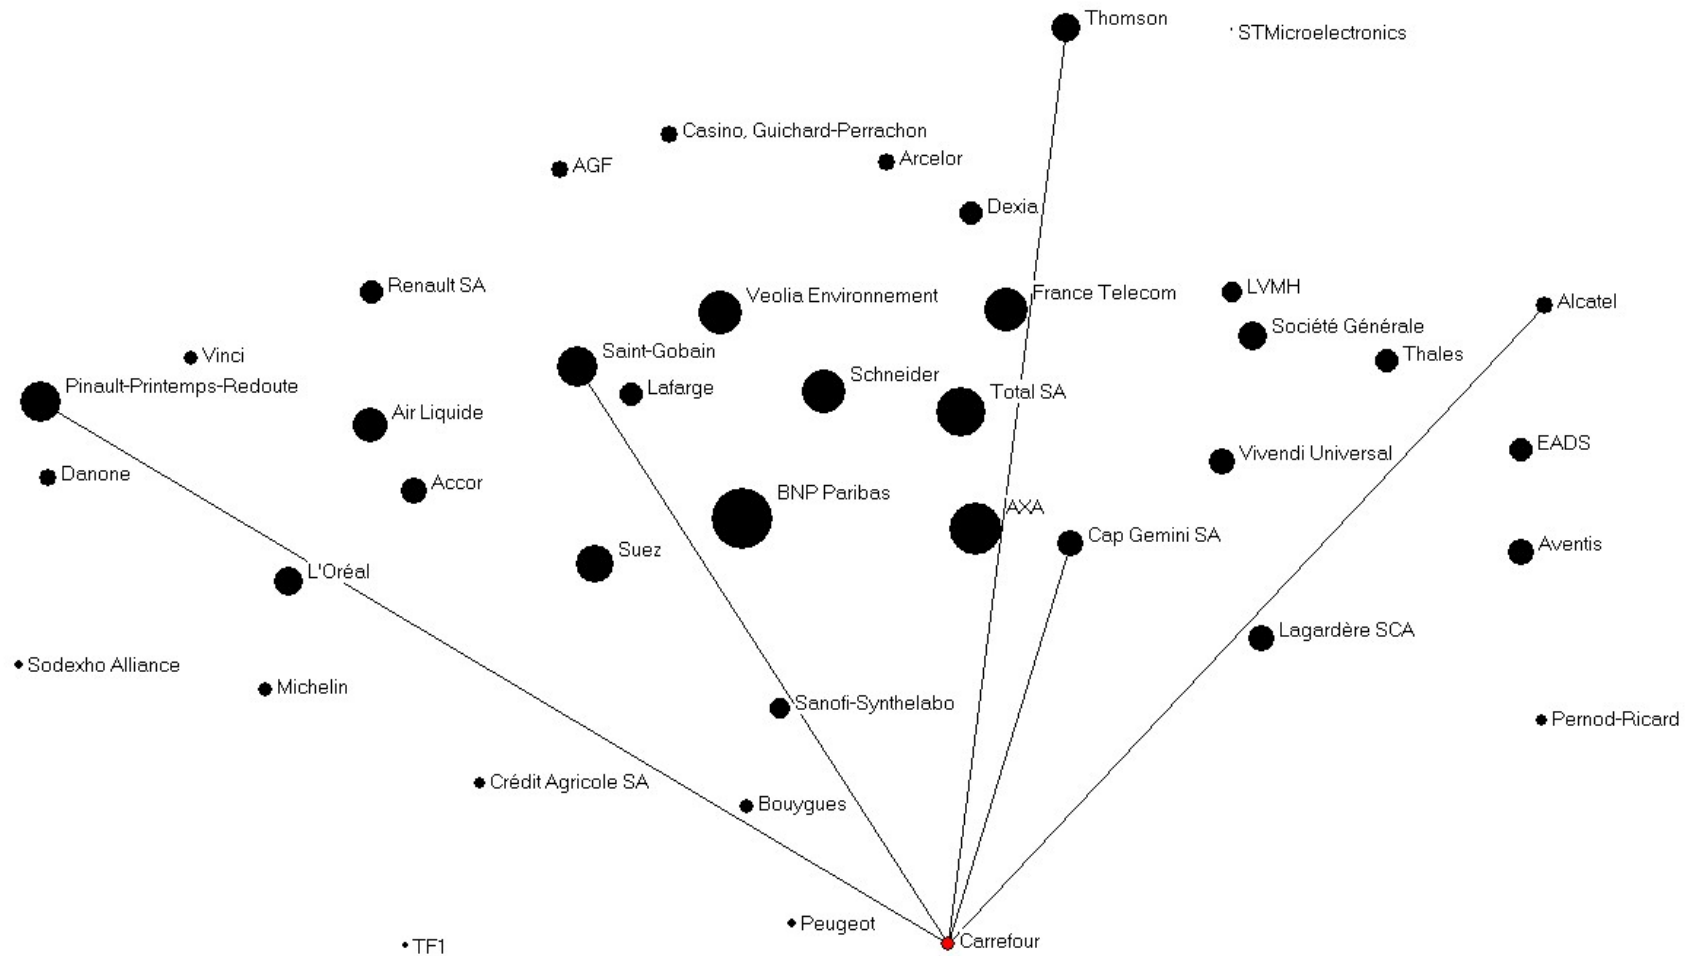

## Réseau social de Casino, Guichard-Perrachon au 31.12.2003

### Légende

La taille des cercles indique le nombre de sociétés avec lesquelles l'entreprise est en relation directe par l'intermédiaire de son Conseil ou de sa direction exécutive